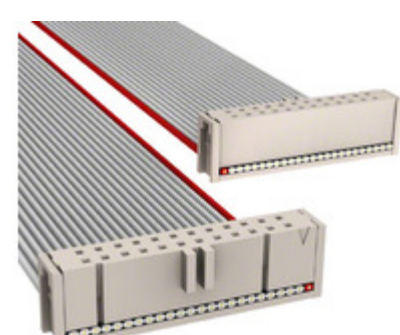

M3CCA-2418J

Obrázky jsou pouze orientační.
Podrobné informace o produktu naleznete v části Technické údaje produktu.
Koupit M3CCA-2418J s důvěrou od Component-World.HK, 1 rok záruka

Authorized Distributor

Part Number: [M3CCA-2418J](#)

Výrobce: [3M](#)

Popis: IDC CABLE - MKC24A/MC24G/MKC24A

Datový list: [3365 Series Datasheet](#)
[Ribbon Cable Assembly Length Guide](#)
[891 Series Datasheet](#)

RoHS Status: Bez olova / V souladu RoHS

Ship From: Hong Kong

Shipment Way: DHL/Fedex/TNT/UPS/EMS

[Request For Quotation](#)

PARAMETR PRODUKTU

Part Number	M3CCA-2418J	Výrobce	3M
Popis	IDC CABLE - MKC24A/MC24G/MKC24A	Stav volného vedení / RoHS	Bez olova / V souladu RoHS
Dostupné množství	41010 pcs	Datový list	3365 Series Datasheet Ribbon Cable Assembly Length Guide 891 Series Datasheet
Kategorie	Sestavy kabelů	Používání	-
stínění	Unshielded	Série	-
Pitch - Konektor	0,100" (2.54mm)	Pitch - Cable	0.050" (1.27mm)
Počet řádků	2	Počet poloh	24
Délka	1.50' (457.20mm)	Stav volného vedení / RoHS	Lead free / RoHS Compliant
Funkce	Polarizing Key	Detailní popis	24 Position Cable Assembly Rectangular Socket to Socket 1.50' (457.20mm)
Kontakt Finish Tloušťka	30.0µin (0.76µm)	Kontakt Finish	Gold
Typ konektoru	Socket to Socket	Barva	Gray, Ribbon
kabelová koncovka	IDC		

Component-World.com je spolehlivý distributor elektronických součástek. Specializujeme se na všechny elektronické komponenty řady 3M. Máme 41010 kusy 3M M3CCA-2418J na skladě dostupných. Vyžádejte si citát z distributora součástí elektroniky na Component-World.com, náš prodejní tým vás bude kontaktovat do 24 hodin.

RFQ Email: info@Components-World.com

SOUVISEJÍCÍ PRODUKTY